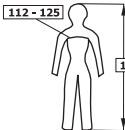

## Vesta reflexní

Velikost: **XXXL (76-73)**

**Materiál: 100% polyester, max. 25x**

max, 25x

EN 471

X = 1

Y = 2

2011